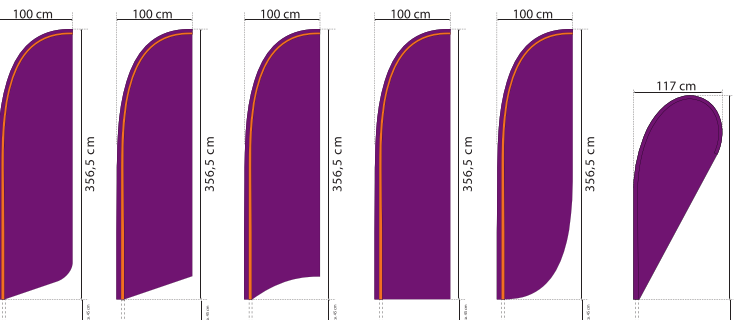

# Strandflag Façoner/størrelser

**A B C D E F**

**FACON**

**S**

220 cm

**M**

265 cm

**L**

356,5 cm

**XL**

420 cm

**BROVANG**  
**SKILTE & DESIGN**

Industrivænget 37 • 3400 Hillerød  
Tlf.: 48 26 47 05 • Fax: 48 26 19 32  
[www.brovang.dk](http://www.brovang.dk)