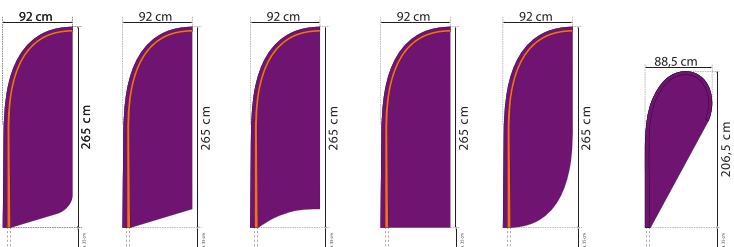

# Strandflag Façoner/størrelser

**A B C D E F**

**FACON**

**S**

220 cm

**M**

265 cm

**L**

356,5 cm

**XL**

420 cm

**BROVANG**  
**SKILTE & DESIGN**

Industrivænget 37 • 3400 Hillerød  
Tlf.: 48 26 47 05 • Fax: 48 26 19 32  
[www.brovang.dk](http://www.brovang.dk)