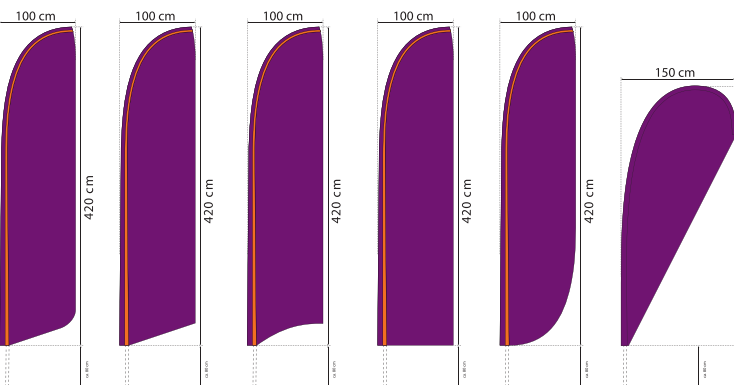

# Strandflag Façoner/størrelser

**A B C D E F**

**FACON**

**S**

220 cm

**M**

265 cm

**L**

356,5 cm

**XL**

420 cm

**BROVANG**  
**SKILTE & DESIGN**

Industrivænget 37 • 3400 Hillerød  
Tlf.: 48 26 47 05 • Fax: 48 26 19 32  
[www.brovang.dk](http://www.brovang.dk)