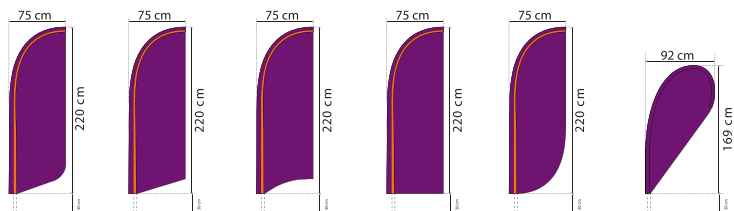

# Strandflag Façoner/størrelser

**A B C D E F**

**FACON**

**S**

220 cm

**M**

265 cm

**L**

356,5 cm

**XL**

420 cm

**BROVANG**  
**SKILTE & DESIGN**

Industrivænget 37 • 3400 Hillerød  
Tlf.: 48 26 47 05 • Fax: 48 26 19 32  
[www.brovang.dk](http://www.brovang.dk)